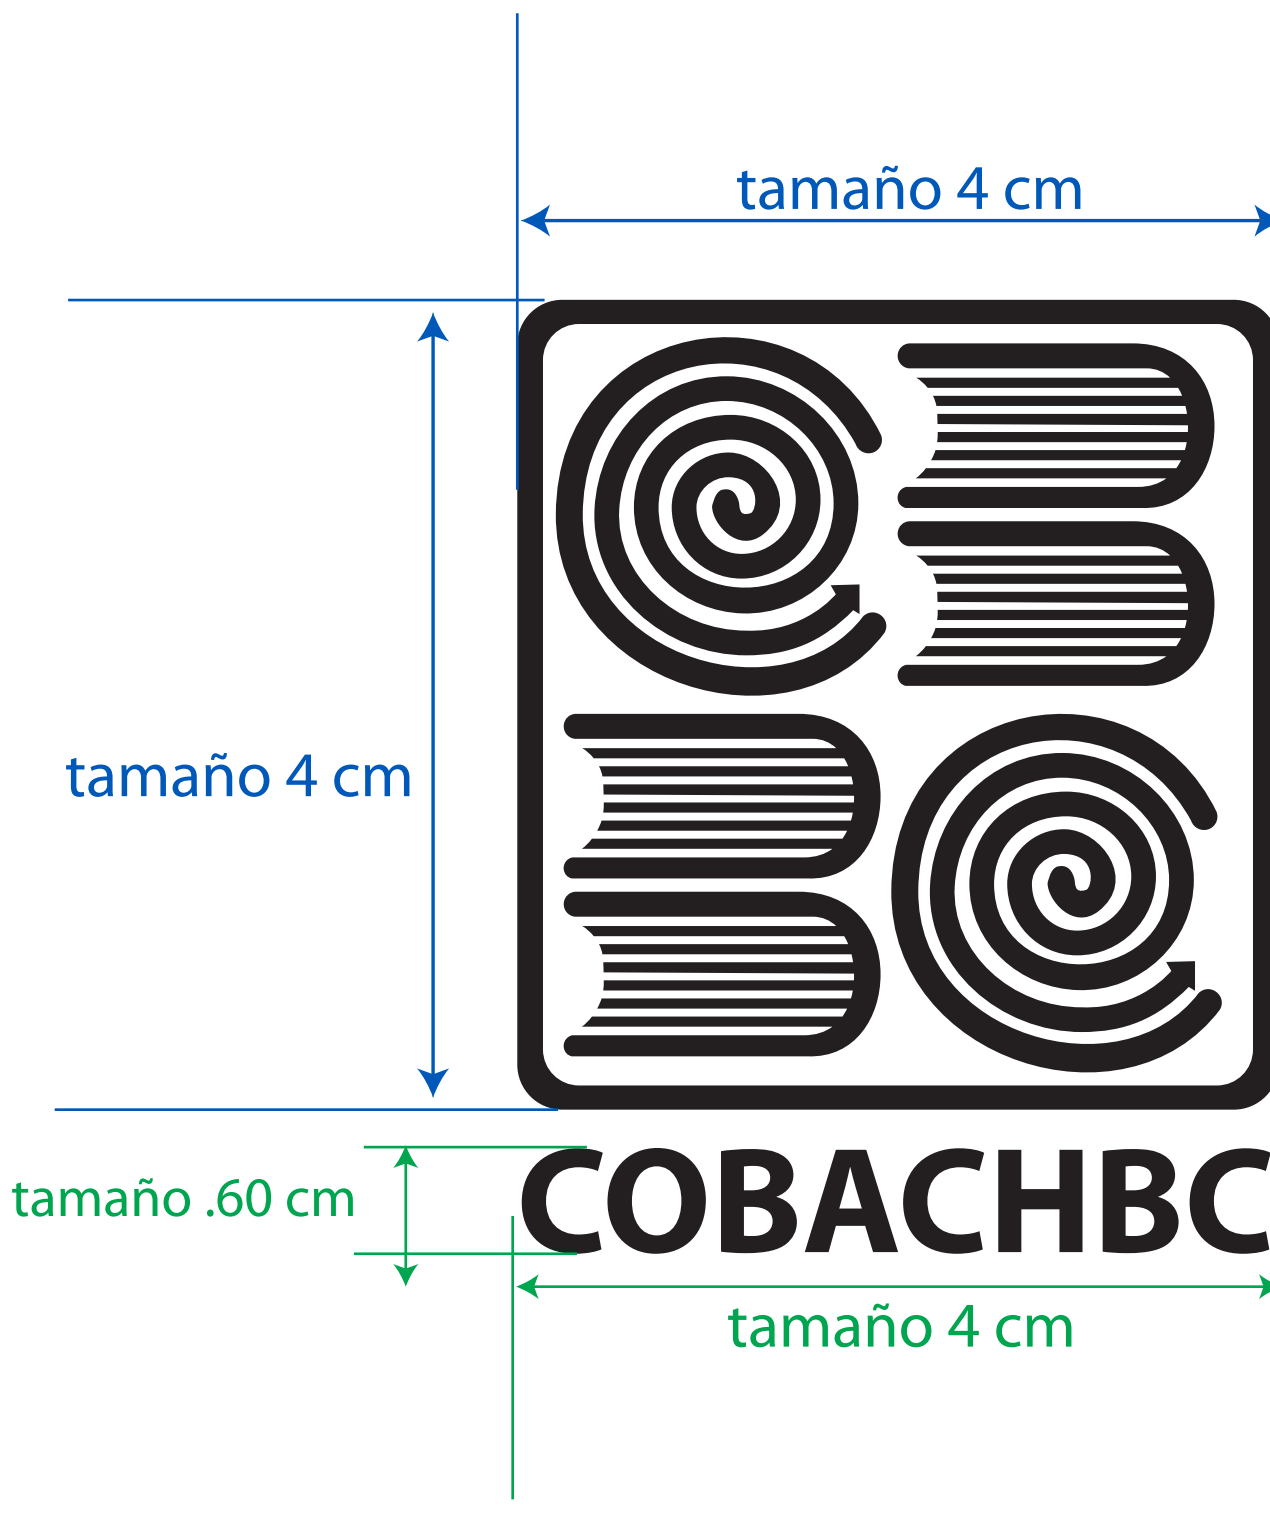

Tamaño oficial de logo cobachbc 2017

Tamaño oficial de logo cobachbc 2017

Favor de enviar muestra de bordado al
Depto. de Imagen Institucional para autorizar la reproducción.

Tamaño oficial de logo cobachbc 2017

Favor de enviar muestra de bordado al
Depto. de Imagen Institucional para autorizar la reproducción.

COBBLEBROCK